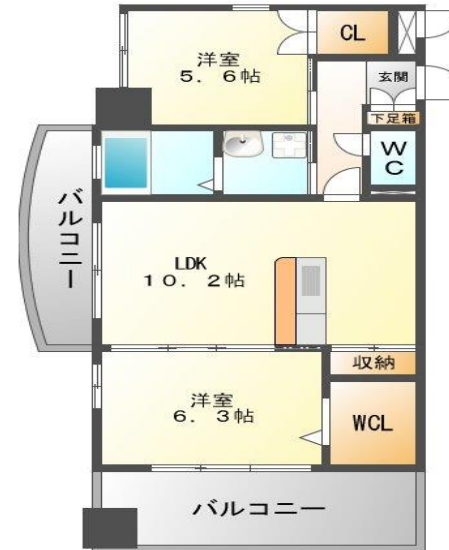

物件所在地:北九州市小倉北区片野4丁目4-23 (家賃/共益費)表記 (単位:円)

1501	A	1502	B	1503	C	1505	D	1506	E
52.91㎡	2LDK	39.85㎡	1LDK	39.85㎡	1LDK	39.85㎡	1LDK	52.91㎡	2LDK
1401	A	1402	B	1403	C	1405	D	1406	E
52.91㎡	2LDK	39.85㎡	1LDK	39.85㎡	1LDK	39.85㎡	1LDK	52.91㎡	2LDK
1301	A	1302	B	1303	C	1305	D	1306	E
52.91㎡	2LDK	39.85㎡	1LDK	39.85㎡	1LDK	39.85㎡	1LDK	52.91㎡	2LDK
1201	A	1202	B	1203	C	1205	D	1206	E
52.91㎡	2LDK	39.85㎡	1LDK	39.85㎡	1LDK	39.85㎡	1LDK	52.91㎡	2LDK
1101	A	1102	B	1103	C	1105	D	1106	E
52.91㎡	2LDK	39.85㎡	1LDK	39.85㎡	1LDK	39.85㎡	1LDK	52.91㎡	2LDK
1001	A	1002	B	1003	C	1005	D	1006	E
52.91㎡	2LDK	39.85㎡	1LDK	39.85㎡	1LDK	39.85㎡	1LDK	52.91㎡	2LDK
901	A	902	B	903	C	905	D	906	E
52.91㎡	2LDK	39.85㎡	1LDK	39.85㎡	1LDK	39.85㎡	1LDK	52.91㎡	2LDK
801	A	802	B	803	C	805	D	806	E
52.91㎡	2LDK	39.85㎡	1LDK	39.85㎡	1LDK	39.85㎡	1LDK	52.91㎡	2LDK
701	A	702	B	703	C	705	D	706	E
52.91㎡	2LDK	39.85㎡	1LDK	39.85㎡	1LDK	39.85㎡	1LDK	52.91㎡	2LDK
601	A	602	B	603	C	605	D	606	E
52.91㎡	2LDK	39.85㎡	1LDK	39.85㎡	1LDK	39.85㎡	1LDK	52.91㎡	2LDK
501	A	502	B	503	C	505	D	506	E
52.91㎡	2LDK	39.85㎡	1LDK	39.85㎡	1LDK	39.85㎡	1LDK	52.91㎡	2LDK
401	A	402	B	403	C	405	D	406	E
52.91㎡	2LDK	39.85㎡	1LDK	39.85㎡	1LDK	39.85㎡	1LDK	52.91㎡	2LDK
301	A	302	B	303	C	305	D	306	E
52.91㎡	2LDK	39.85㎡	1LDK	39.85㎡	1LDK	39.85㎡	1LDK	52.91㎡	2LDK
201	A	202	B	203	C	205	D	206	E
52.91㎡	2LDK	39.85㎡	1LDK	39.85㎡	1LDK	39.85㎡	1LDK	52.91㎡	2LDK

Aタイプ (52.91㎡)
※Eタイプ 間取反転

B・Cタイプ (39.85㎡)
※Dタイプ 間取反転

エントランス EV側