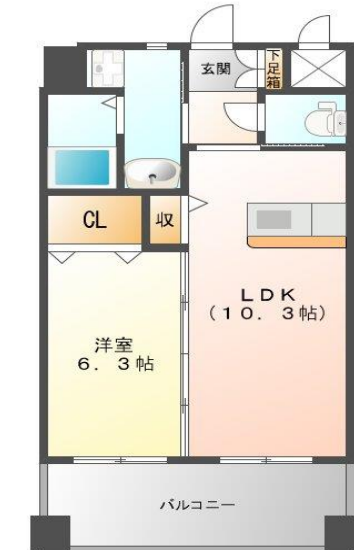

物件所在地:北九州市小倉北区片野4丁目4-23 (家賃/共益費)表記 (単位:円)

1501	A	1502	B	1503	C	1505	D	1506	E
52.91㎡	2LDK	39.85㎡	1LDK	39.85㎡	1LDK	39.85㎡	1LDK	52.91㎡	2LDK
1401	A	1402	B	1403	C	1405	D	1406	E
52.91㎡	2LDK	39.85㎡	1LDK	39.85㎡	1LDK	39.85㎡	1LDK	52.91㎡	2LDK
1301	A	1302	B	1303	C	1305	D	1306	E
52.91㎡	2LDK	39.85㎡	1LDK	39.85㎡	1LDK	39.85㎡	1LDK	52.91㎡	2LDK
1201	A	1202	B	1203	C	1205	D	1206	E
52.91㎡	2LDK	39.85㎡	1LDK	39.85㎡	1LDK	39.85㎡	1LDK	52.91㎡	2LDK
1101	A	1102	B	1103	C	1105	D	1106	E
52.91㎡	2LDK	39.85㎡	1LDK	39.85㎡	1LDK	39.85㎡	1LDK	52.91㎡	2LDK
1001	A	1002	B	1003	C	1005	D	1006	E
52.91㎡	2LDK	39.85㎡	1LDK	39.85㎡	1LDK	39.85㎡	1LDK	52.91㎡	2LDK
901	A	902	B	903	C	905	D	906	E
52.91㎡	2LDK	39.85㎡	1LDK	39.85㎡	1LDK	39.85㎡	1LDK	52.91㎡	2LDK
801	A	802	B	803	C	805	D	806	E
52.91㎡	2LDK	39.85㎡	1LDK	39.85㎡	1LDK	39.85㎡	1LDK	52.91㎡	2LDK
701	A	702	B	703	C	705	D	706	E
52.91㎡	2LDK	39.85㎡	1LDK	39.85㎡	1LDK	39.85㎡	1LDK	52.91㎡	2LDK
601	A	602	B	603	C	605	D	606	E
52.91㎡	2LDK	39.85㎡	1LDK	39.85㎡	1LDK	39.85㎡	1LDK	52.91㎡	2LDK
501	A	502	B	503	C	505	D	506	E
52.91㎡	2LDK	39.85㎡	1LDK	39.85㎡	1LDK	39.85㎡	1LDK	52.91㎡	2LDK
401	A	402	B	403	C	405	D	406	E
52.91㎡	2LDK	39.85㎡	1LDK	39.85㎡	1LDK	39.85㎡	1LDK	52.91㎡	2LDK
301	A	302	B	303	C	305	D	306	E
52.91㎡	2LDK	39.85㎡	1LDK	39.85㎡	1LDK	39.85㎡	1LDK	52.91㎡	2LDK
201	A	202	B	203	C	205	D	206	E
52.91㎡	2LDK	39.85㎡	1LDK	39.85㎡	1LDK	39.85㎡	1LDK	52.91㎡	2LDK

Aタイプ (52.91㎡)
※Eタイプ 間取反転

B・Cタイプ (39.85㎡)
※Dタイプ 間取反転

エントランス EV側