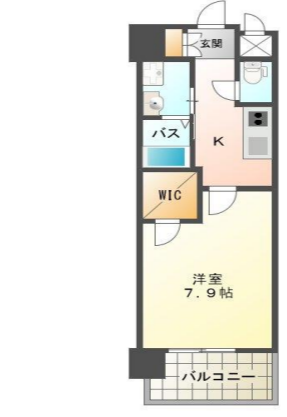

Aタイプ (41.4㎡)

Bタイプ (29.44㎡)

C1タイプ (28.52㎡)

※C2タイプ 間取り反転

D1タイプ (34.96㎡)

※D2タイプ 間取り反転

Eタイプ (30.36㎡)

Fタイプ (31.62㎡)

Gタイプ (41.85㎡)

Hタイプ (34.96㎡)

Iタイプ (50.6㎡)

[物件詳細はこちら](#)