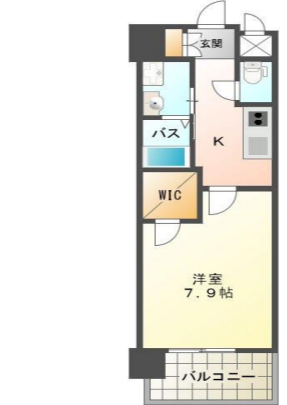

Aタイプ (41.4㎡)

Bタイプ (29.44㎡)

C1タイプ (28.52㎡)

※C2タイプ 間取り反転

D1タイプ (34.96㎡)

※D2タイプ 間取り反転

Eタイプ (30.36㎡)

Fタイプ (31.62㎡)

Gタイプ (41.85㎡)

Hタイプ (34.96㎡)

Iタイプ (50.6㎡)

[物件詳細はこちら](#)