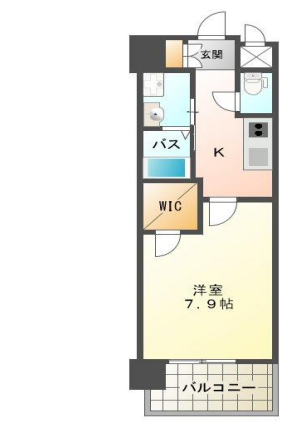

Aタイプ (41.4㎡)

Bタイプ (29.44㎡)

C1タイプ (28.52㎡)

※C2タイプ 間取り反転

D1タイプ (34.96㎡)

※D2タイプ 間取り反転

Eタイプ (30.36㎡)

Fタイプ (31.62㎡)

Gタイプ (41.85㎡)

Hタイプ (34.96㎡)

Iタイプ (50.6㎡)

[物件詳細はこちら](#)