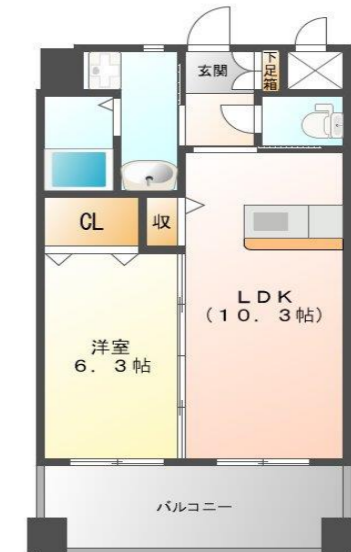

物件所在地: 北九州市小倉北区片野4丁目4-23 (家賃/共益費)表記 (単位:円)

1501	A	1502	B	1503	C	1505	D	1506	E
52.91㎡	2LDK	39.85㎡	1LDK	39.85㎡	1LDK	39.85㎡	1LDK	52.91㎡	2LDK
				60,000/4,000 (12月15日退去予定)					
1401	A	1402	B	1403	C	1405	D	1406	E
52.91㎡	2LDK	39.85㎡	1LDK	39.85㎡	1LDK	39.85㎡	1LDK	52.91㎡	2LDK
1301	A	1302	B	1303	C	1305	D	1306	E
52.91㎡	2LDK	39.85㎡	1LDK	39.85㎡	1LDK	39.85㎡	1LDK	52.91㎡	2LDK
1201	A	1202	B	1203	C	1205	D	1206	E
52.91㎡	2LDK	39.85㎡	1LDK	39.85㎡	1LDK	39.85㎡	1LDK	52.91㎡	2LDK
				59,000/4,000 空室					
1101	A	1102	B	1103	C	1105	D	1106	E
52.91㎡	2LDK	39.85㎡	1LDK	39.85㎡	1LDK	39.85㎡	1LDK	52.91㎡	2LDK
1001	A	1002	B	1003	C	1005	D	1006	E
52.91㎡	2LDK	39.85㎡	1LDK	39.85㎡	1LDK	39.85㎡	1LDK	52.91㎡	2LDK
901	A	902	B	903	C	905	D	906	E
52.91㎡	2LDK	39.85㎡	1LDK	39.85㎡	1LDK	39.85㎡	1LDK	52.91㎡	2LDK
		58,000/4,000 空室							
801	A	802	B	803	C	805	D	806	E
52.91㎡	2LDK	39.85㎡	1LDK	39.85㎡	1LDK	39.85㎡	1LDK	52.91㎡	2LDK
701	A	702	B	703	C	705	D	706	E
52.91㎡	2LDK	39.85㎡	1LDK	39.85㎡	1LDK	39.85㎡	1LDK	52.91㎡	2LDK
601	A	602	B	603	C	605	D	606	E
52.91㎡	2LDK	39.85㎡	1LDK	39.85㎡	1LDK	39.85㎡	1LDK	52.91㎡	2LDK
				57,000/4,000 (12月15日退去予定)					
501	A	502	B	503	C	505	D	506	E
52.91㎡	2LDK	39.85㎡	1LDK	39.85㎡	1LDK	39.85㎡	1LDK	52.91㎡	2LDK
401	A	402	B	403	C	405	D	406	E
52.91㎡	2LDK	39.85㎡	1LDK	39.85㎡	1LDK	39.85㎡	1LDK	52.91㎡	2LDK
301	A	302	B	303	C	305	D	306	E
52.91㎡	2LDK	39.85㎡	1LDK	39.85㎡	1LDK	39.85㎡	1LDK	52.91㎡	2LDK
201	A	202	B	203	C	205	D	206	E
52.91㎡	2LDK	39.85㎡	1LDK	39.85㎡	1LDK	39.85㎡	1LDK	52.91㎡	2LDK

Aタイプ (52.91㎡)
※Eタイプ 間取反転

B・Cタイプ (39.85㎡)
※Dタイプ 間取反転

エントランス EV側