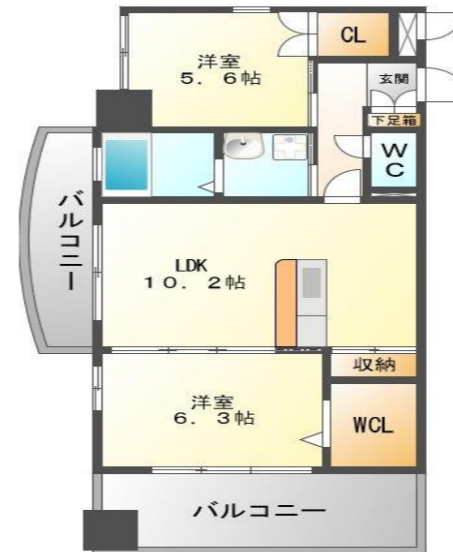

物件所在地: 北九州市小倉北区片野4丁目4-23 (家賃/共益費)表記 (単位:円)

1501	A	1502	B	1503	C	1505	D	1506	E
52.91㎡	2LDK	39.85㎡	1LDK	39.85㎡	1LDK	39.85㎡	1LDK	52.91㎡	2LDK
				60,000/4,000 (12月15日退去予定)					
1401	A	1402	B	1403	C	1405	D	1406	E
52.91㎡	2LDK	39.85㎡	1LDK	39.85㎡	1LDK	39.85㎡	1LDK	52.91㎡	2LDK
1301	A	1302	B	1303	C	1305	D	1306	E
52.91㎡	2LDK	39.85㎡	1LDK	39.85㎡	1LDK	39.85㎡	1LDK	52.91㎡	2LDK
1201	A	1202	B	1203	C	1205	D	1206	E
52.91㎡	2LDK	39.85㎡	1LDK	39.85㎡	1LDK	39.85㎡	1LDK	52.91㎡	2LDK
				59,000/4,000 空室					
1101	A	1102	B	1103	C	1105	D	1106	E
52.91㎡	2LDK	39.85㎡	1LDK	39.85㎡	1LDK	39.85㎡	1LDK	52.91㎡	2LDK
1001	A	1002	B	1003	C	1005	D	1006	E
52.91㎡	2LDK	39.85㎡	1LDK	39.85㎡	1LDK	39.85㎡	1LDK	52.91㎡	2LDK
901	A	902	B	903	C	905	D	906	E
52.91㎡	2LDK	39.85㎡	1LDK	39.85㎡	1LDK	39.85㎡	1LDK	52.91㎡	2LDK
		58,000/4,000 空室							
801	A	802	B	803	C	805	D	806	E
52.91㎡	2LDK	39.85㎡	1LDK	39.85㎡	1LDK	39.85㎡	1LDK	52.91㎡	2LDK
701	A	702	B	703	C	705	D	706	E
52.91㎡	2LDK	39.85㎡	1LDK	39.85㎡	1LDK	39.85㎡	1LDK	52.91㎡	2LDK
601	A	602	B	603	C	605	D	606	E
52.91㎡	2LDK	39.85㎡	1LDK	39.85㎡	1LDK	39.85㎡	1LDK	52.91㎡	2LDK
				57,000/4,000 (12月15日退去予定)					
501	A	502	B	503	C	505	D	506	E
52.91㎡	2LDK	39.85㎡	1LDK	39.85㎡	1LDK	39.85㎡	1LDK	52.91㎡	2LDK
401	A	402	B	403	C	405	D	406	E
52.91㎡	2LDK	39.85㎡	1LDK	39.85㎡	1LDK	39.85㎡	1LDK	52.91㎡	2LDK
301	A	302	B	303	C	305	D	306	E
52.91㎡	2LDK	39.85㎡	1LDK	39.85㎡	1LDK	39.85㎡	1LDK	52.91㎡	2LDK
201	A	202	B	203	C	205	D	206	E
52.91㎡	2LDK	39.85㎡	1LDK	39.85㎡	1LDK	39.85㎡	1LDK	52.91㎡	2LDK

Aタイプ (52.91㎡)
※Eタイプ 間取反転

B・Cタイプ (39.85㎡)
※Dタイプ 間取反転

エントランス EV側