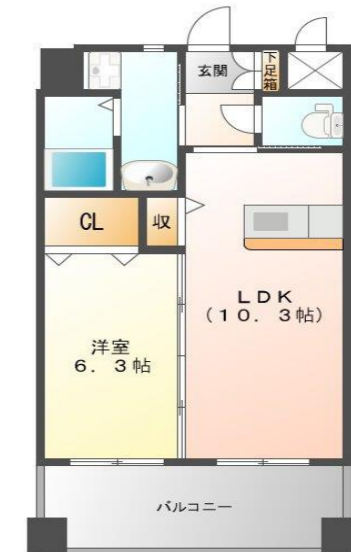

物件所在地:北九州市小倉北区片野4丁目4-23 (家賃/共益費)表記 (単位:円)

1501	A	1502	B	1503	C	1505	D	1506	E
52.91㎡	2LDK	39.85㎡	1LDK	39.85㎡	1LDK	39.85㎡	1LDK	52.91㎡	2LDK
1401	A	1402	B	1403	C	1405	D	1406	E
52.91㎡	2LDK	39.85㎡	1LDK	39.85㎡	1LDK	39.85㎡	1LDK	52.91㎡	2LDK
1301	A	1302	B	1303	C	1305	D	1306	E
52.91㎡	2LDK	39.85㎡	1LDK	39.85㎡	1LDK	39.85㎡	1LDK	52.91㎡	2LDK
1201	A	1202	B	1203	C	1205	D	1206	E
52.91㎡	2LDK	39.85㎡	1LDK	39.85㎡	1LDK	39.85㎡	1LDK	52.91㎡	2LDK
						59,000/4,000 (10月20日退去予定)			
1101	A	1102	B	1103	C	1105	D	1106	E
52.91㎡	2LDK	39.85㎡	1LDK	39.85㎡	1LDK	39.85㎡	1LDK	52.91㎡	2LDK
						59,000/4,000 空室			
1001	A	1002	B	1003	C	1005	D	1006	E
52.91㎡	2LDK	39.85㎡	1LDK	39.85㎡	1LDK	39.85㎡	1LDK	52.91㎡	2LDK
901	A	902	B	903	C	905	D	906	E
52.91㎡	2LDK	39.85㎡	1LDK	39.85㎡	1LDK	39.85㎡	1LDK	52.91㎡	2LDK
		58,000/4,000 空室							
801	A	802	B	803	C	805	D	806	E
52.91㎡	2LDK	39.85㎡	1LDK	39.85㎡	1LDK	39.85㎡	1LDK	52.91㎡	2LDK
701	A	702	B	703	C	705	D	706	E
52.91㎡	2LDK	39.85㎡	1LDK	39.85㎡	1LDK	39.85㎡	1LDK	52.91㎡	2LDK
601	A	602	B	603	C	605	D	606	E
52.91㎡	2LDK	39.85㎡	1LDK	39.85㎡	1LDK	39.85㎡	1LDK	52.91㎡	2LDK
501	A	502	B	503	C	505	D	506	E
52.91㎡	2LDK	39.85㎡	1LDK	39.85㎡	1LDK	39.85㎡	1LDK	52.91㎡	2LDK
401	A	402	B	403	C	405	D	406	E
52.91㎡	2LDK	39.85㎡	1LDK	39.85㎡	1LDK	39.85㎡	1LDK	52.91㎡	2LDK
301	A	302	B	303	C	305	D	306	E
52.91㎡	2LDK	39.85㎡	1LDK	39.85㎡	1LDK	39.85㎡	1LDK	52.91㎡	2LDK
201	A	202	B	203	C	205	D	206	E
52.91㎡	2LDK	39.85㎡	1LDK	39.85㎡	1LDK	39.85㎡	1LDK	52.91㎡	2LDK

Aタイプ (52.91㎡)
※Eタイプ 間取反転

B・Cタイプ (39.85㎡)
※Dタイプ 間取反転

エントランス EV側