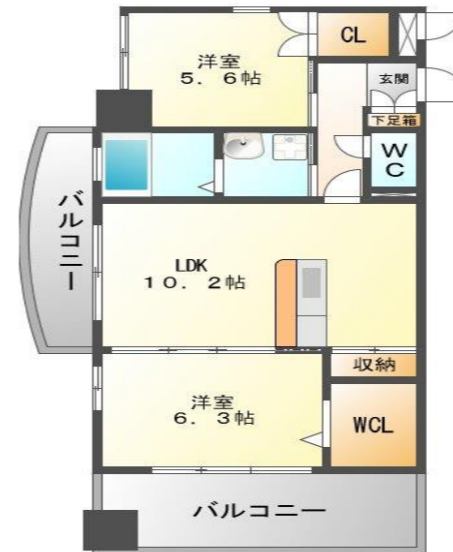

物件所在地:北九州市小倉北区片野4丁目4-23 (家賃/共益費)表記 (単位:円)

1501	A	1502	B	1503	C	1505	D	1506	E
52.91㎡	2LDK	39.85㎡	1LDK	39.85㎡	1LDK	39.85㎡	1LDK	52.91㎡	2LDK
1401	A	1402	B	1403	C	1405	D	1406	E
52.91㎡	2LDK	39.85㎡	1LDK	39.85㎡	1LDK	39.85㎡	1LDK	52.91㎡	2LDK
1301	A	1302	B	1303	C	1305	D	1306	E
52.91㎡	2LDK	39.85㎡	1LDK	39.85㎡	1LDK	39.85㎡	1LDK	52.91㎡	2LDK
1201	A	1202	B	1203	C	1205	D	1206	E
52.91㎡	2LDK	39.85㎡	1LDK	39.85㎡	1LDK	39.85㎡	1LDK	52.91㎡	2LDK
						59,000/4,000 (10月20日退去予定)			
1101	A	1102	B	1103	C	1105	D	1106	E
52.91㎡	2LDK	39.85㎡	1LDK	39.85㎡	1LDK	39.85㎡	1LDK	52.91㎡	2LDK
						59,000/4,000 空室			
1001	A	1002	B	1003	C	1005	D	1006	E
52.91㎡	2LDK	39.85㎡	1LDK	39.85㎡	1LDK	39.85㎡	1LDK	52.91㎡	2LDK
901	A	902	B	903	C	905	D	906	E
52.91㎡	2LDK	39.85㎡	1LDK	39.85㎡	1LDK	39.85㎡	1LDK	52.91㎡	2LDK
		58,000/4,000 空室							
801	A	802	B	803	C	805	D	806	E
52.91㎡	2LDK	39.85㎡	1LDK	39.85㎡	1LDK	39.85㎡	1LDK	52.91㎡	2LDK
701	A	702	B	703	C	705	D	706	E
52.91㎡	2LDK	39.85㎡	1LDK	39.85㎡	1LDK	39.85㎡	1LDK	52.91㎡	2LDK
601	A	602	B	603	C	605	D	606	E
52.91㎡	2LDK	39.85㎡	1LDK	39.85㎡	1LDK	39.85㎡	1LDK	52.91㎡	2LDK
501	A	502	B	503	C	505	D	506	E
52.91㎡	2LDK	39.85㎡	1LDK	39.85㎡	1LDK	39.85㎡	1LDK	52.91㎡	2LDK
401	A	402	B	403	C	405	D	406	E
52.91㎡	2LDK	39.85㎡	1LDK	39.85㎡	1LDK	39.85㎡	1LDK	52.91㎡	2LDK
301	A	302	B	303	C	305	D	306	E
52.91㎡	2LDK	39.85㎡	1LDK	39.85㎡	1LDK	39.85㎡	1LDK	52.91㎡	2LDK
201	A	202	B	203	C	205	D	206	E
52.91㎡	2LDK	39.85㎡	1LDK	39.85㎡	1LDK	39.85㎡	1LDK	52.91㎡	2LDK

Aタイプ (52.91㎡)
※Eタイプ 間取反転

B・Cタイプ (39.85㎡)
※Dタイプ 間取反転

エントランス EV側